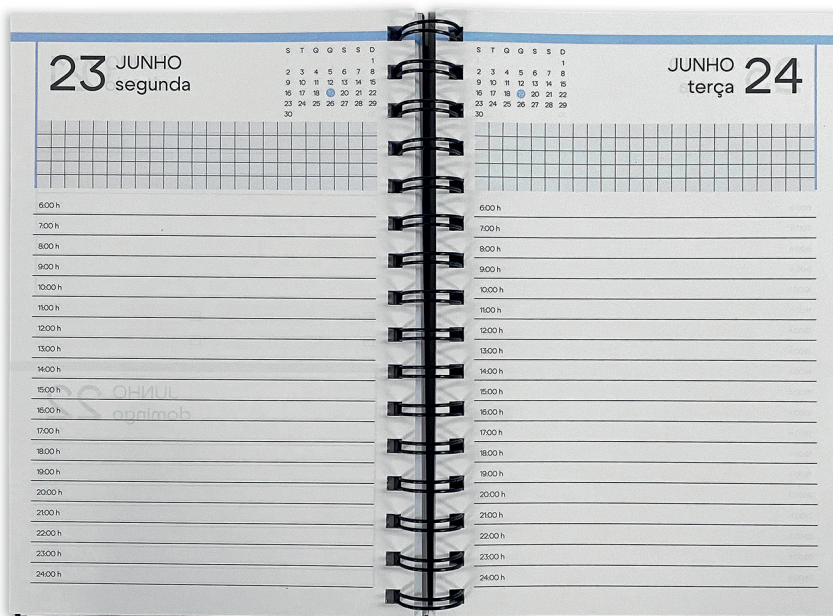

### Funções:

- Calendário
- Organizador financeiro
- Planejamento de objetivos
- Planejamento anual

Capa disponível em outras cores.

Cód.: 125476

Cód.: 125490

Cód.: 125537

Cód.: 125513

Miolo colorido. Mais espaço interno.