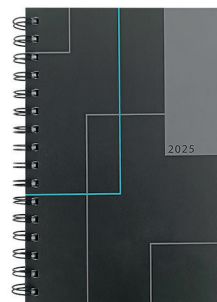

2 0 2 5

Agendas e Planners

Linha de agendas **BOURDES**

Sutileza e refinamento para seus planos.

Características:

- Tamanho 14 x 21 cm
- Capa dura
- 336 páginas
- Papel Offset 60/m²
- Espiral wire-o

Funções:

- Calendário
- Organizador financeiro
- Planejamento de objetivos
- Planejamento anual

Capa disponível em outras cores.

Cód.: 125551

Cód.: 125575

Miolo colorido. Mais espaço interno.