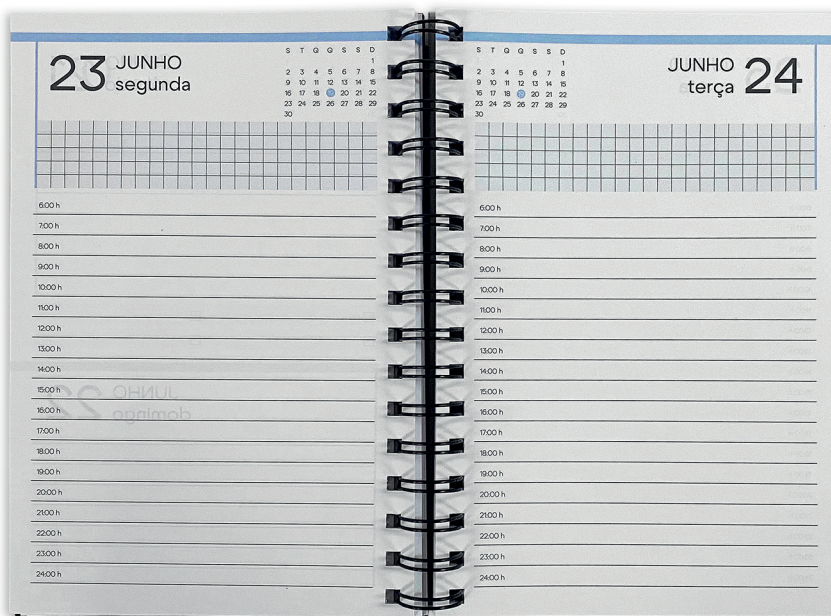

Linha de agendas IGUATEMI

Sofisticação para seu planejamento.

Características:

- Tamanho 14 X 21 cm
- Capa dura
- 336 páginas
- Papel Offset 60/m²
- Espiral wire-o

Funções:

- Calendário
- Organizador financeiro
- Planejamento de objetivos
- Planejamento anual

Capa disponível em outras cores.

Cód.: 125476

Cód.: 125490

Cód.: 125537

Cód.: 125513

Miolo colorido. Mais espaço interno.

2 0 2 5

Agendas e Planners

Linha de agendas

DIJOUN

Harmonia em cada detalhe.

Cód.: 125613

Características:

- Tamanho 14 x 21 cm
- Capa dura
- 336 páginas
- Papel Offset 60/m²
- Espiral wire-o

Funções:

- Calendário
- Organizador financeiro
- Planejamento de objetivos
- Planejamento anual

Capa disponível em outras cores.

Cód.: 125599

Miolo colorido. Mais espaço interno.

2 0 2 5

Agendas e Planners

Linha de agendas **BOURDES**

Sutileza e refinamento para seus planos.

Características: