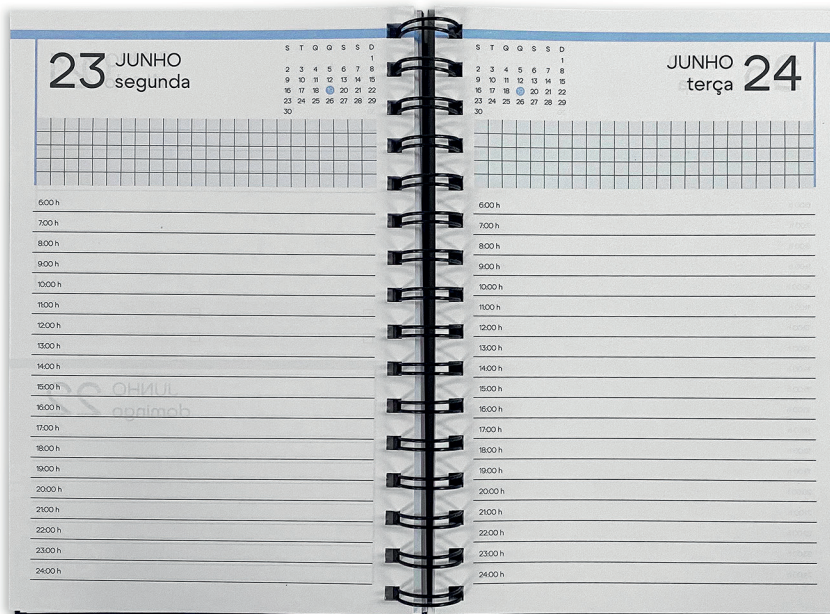

Capa disponível em outras cores.

Cód.: 125476

Cód.: 125490

Cód.: 125537

Cód.: 125513

Miolo colorido. Mais espaço interno.

2 0 2 5

Agendas e Planners

Linha de agendas

DIJOUN

Harmonia em cada detalhe.

Cód.: 125613

Características:

- Tamanho 14 x 21 cm
- Capa dura
- 336 páginas
- Papel Offset 60/m²
- Espiral wire-o

Funções:

- Calendário
- Organizador financeiro
- Planejamento de objetivos
- Planejamento anual

Capa disponível em outras cores.

Cód.: 125599

Miolo colorido. Mais espaço interno.

2 0 2 5

Agendas e Planners

Linha de agendas **BOURDES**

Sutileza e refinamento para seus planos.

Características: