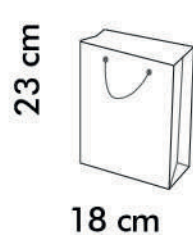

Código: 112100

Pequena