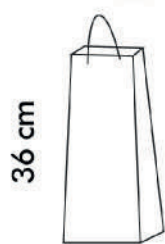

- Laminação BOPP fosca
- Alça em nylon
- Papel couche reforçado

36 cm

12 cm

Código: 113091

Sacolas especiais para presentes.

- Laminação BOPP fosca
- Alça em nylon
- Papel couche reforçado

36 cm

12 cm

Código: 113121

Sacolas especiais para presentes.

- Laminação BOPP fosca
- Alça em nylon
- Detalhes em dourado
- Papel couche reforçado

36 cm

12 cm

Código: 112995

Sacolas especiais para presentes.

- Laminação BOPP fosca
- Alça em nylon
- Detalhes em dourado
- Papel couche reforçado

36 cm

12 cm

Código: 113183

Sacolas especiais para presentes.

- Laminação BOPP fosca
- Alça em nylon
- Papel couche reforçado

36 cm

12 cm

Código: 112971