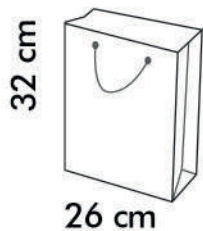

Código: 211899

Código: 111868

Sacolas especiais para presente.

- Laminação BOPP fosca
- Alça em nylon
- Papel couche reforçado

Média

Código: 111639

Pequena

Código: 111608

Média

32 cm

26 cm

Pequena

23 cm

18 cm

Código: 111691

Código: 211660