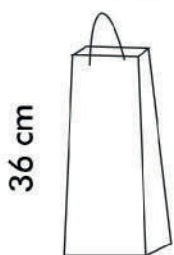

- Laminação BOPP fosca
- Alça em nylon
- Papel couche reforçado

36 cm

12 cm

Código: 113091

Sacolas especiais para presentes.

- Laminação BOPP fosca
- Alça em nylon
- Papel couche reforçado

36 cm

12 cm