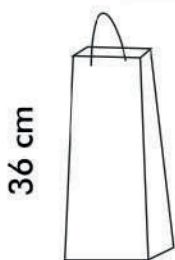

Sacolas especiais para presentes.

- Laminação BOPP fosca
- Alça em nylon
- Papel couche reforçado

36 cm

12 cm

Código: 113923