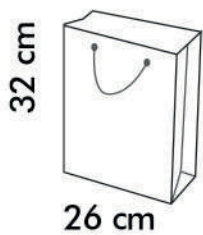

Sacolas especiais para presente.

- Laminação BOPP fosca
- Alça em nylon
- Papel couche reforçado

Média

Código: 110854

Pequena

Código: 110809