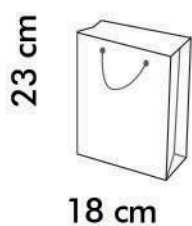

Média

Código: 111578

Pequena

Código: 111547

Sacolas especiais para presente.

- Laminação BOPP fosca
- Alça em nylon
- Detalhes em gliter
- Papel couche reforçado

Média

Pequena