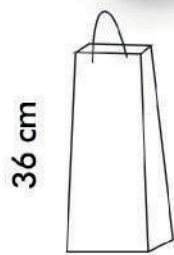

- Laminação BOPP fosca
- Alça em nylon
- Papel couche reforçado

36 cm

12 cm

Código: 113091

Sacolas especiais para presentes.

- Laminação BOPP fosca
- Alça em nylon
- Papel couche reforçado

36 cm

12 cm