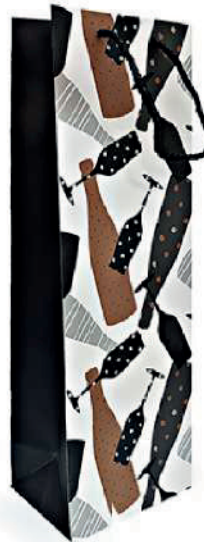

Kaz

Embalagens

Sacolas

Especiais

Vantagens:

- 1) Valorizam os produtos!
- 2) Encantam os clientes!
- 3) Ajudam a vender mais!
- 4) Atendem bem seus clientes!
- 5) Destacam sua loja da concorrência!

Sacolas especiais para presentes.

- Laminação BOPP fosca
- Alça em nylon
- Papel couche reforçado

36 cm

12 cm

Código: 113091

Sacolas especiais para presentes.

- Laminação BOPP fosca
- Alça em nylon
- Papel couche reforçado

36 cm

12 cm

Código: 113121

Sacolas especiais para presentes.

- Laminação BOPP fosca
- Alça em nylon
- Detalhes em dourado
- Papel couche reforçado

36 cm

12 cm

Código: 112995

Sacolas especiais para presentes.

- Laminação BOPP fosca
- Alça em nylon
- Detalhes em dourado
- Papel couche reforçado