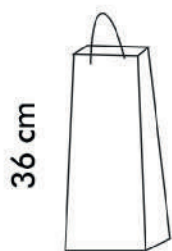

36 cm

12 cm

Código: 113183

Sacolas especiais para presentes.

- Laminação BOPP fosca
- Alça em nylon
- Papel couche reforçado

36 cm

12 cm

Código: 112971