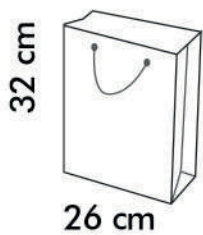

Sacolas especiais para presente.

- Laminação BOPP fosca
- Alça em nylon
- Papel couche reforçado

Média

Código: 112919

Pequena

Código: 112889