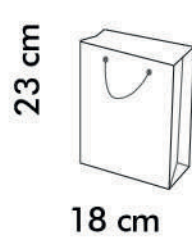

Média

32 cm

26 cm

Pequena

23 cm

18 cm

Código: 111691

Código: 211660

Grande

Código: 111516

Pequena

Código : 111486

Sacolas especiais para presente.

- Laminação BOPP fosca
- Alça em nylon
- Papel couche reforçado

Média

Código: 112100

Pequena

Código: 112063

Sacolas especiais para presente.

- Laminação BOPP fosca
- Alça em nylon
- Detalhes em dourado
- Papel couche reforçado

Média

Pequena

Código: 112735

Código: 112704