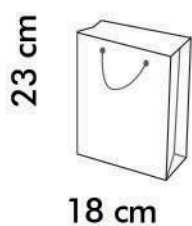

Média

Código: 112858

Pequena

Código: 112827

Sacolas especiais para presente.

- Laminação BOPP fosca
- Alça em nylon
- Detalhes em gliter
- Papel couche reforçado

Média

Pequena