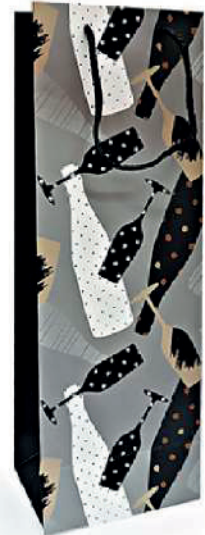

- Laminação BOPP fosca
- Alça em nylon
- Papel couche reforçado

36 cm

12 cm

Código: 113091

Sacolas especiais para presentes.

- Laminação BOPP fosca
- Alça em nylon
- Papel couche reforçado

36 cm

12 cm