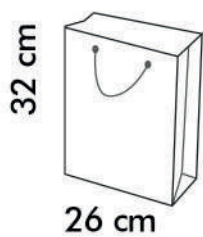

Média

32 cm

26 cm

Pequena

23 cm

18 cm

Código: 111691

Código: 211660

Grande

Código: 111516

Pequena

Código : 111486

Sacolas especiais para presente.

- Laminação BOPP fosca
- Alça em nylon
- Papel couche reforçado

Média

Código: 112100

Pequena

Código: 112063

Sacolas especiais para presente.

- Laminação BOPP fosca
- Alça em nylon
- Detalhes em dourado
- Papel couche reforçado

Média

Pequena

Código: 112735

Código: 112704