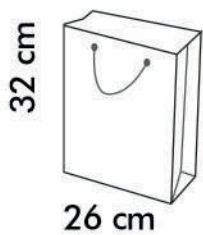

Sacolas especiais para presente.

- Laminação BOPP fosca
- Alça em nylon
- Papel couche reforçado

Média

Código: 111332

Pequena

Código: 111301