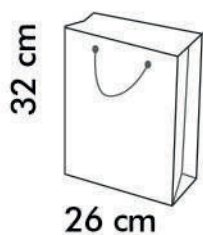

Sacolas especiais para presente.

- Laminação BOPP fosca
- Alça em nylon
- Papel couche reforçado

Média

Código: 211097

Pequena

Código: 111066