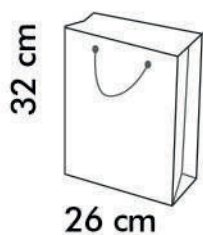

Média

32 cm

26 cm

Pequena

23 cm

18 cm

Código: 111691

Código: 211660

Grande

Código: 111516

Pequena

Código : 111486

Sacolas especiais para presente.

- Laminação BOPP fosca
- Alça em nylon
- Papel couche reforçado

Média

Código: 112100