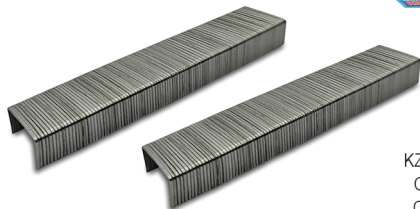

GRAMPO E EXTRATOR DE GRAMPO

Grampo 26/6 C/1000 Galvanizado

KZ268G | Cód.: 711217
Caixa com 10 caixas
Cx master: 50 caixas

7 899150 711224

Grampo 26/6 C/5000 Galvanizado

KZ267G | Cód.: 701645
Caixa com 10 caixas
Cx master: 10 caixas

7 899150 710371

Grampo 26/6 C/5000 Cobreado

KZ227C | Cód.: 799604
Caixa com 10 caixas
Cx master: 10 caixas

7 899150 799604

Extrator de Grampo Mini

KZ1002 | Cód.: 790151
Blister com 1 unidade
Cx master: 144 blisters