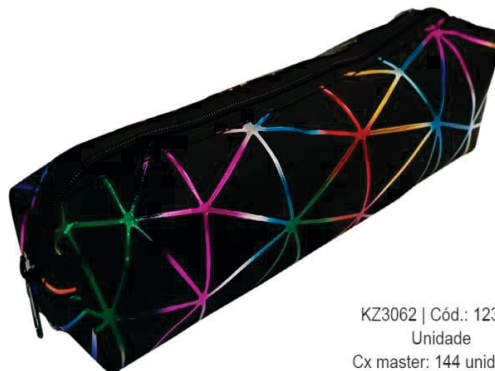

Estojo Esc. Quadrado

KZ3062 | Cód.: 123137
Unidade

Cx master: 144 unidades

7 908520 123137