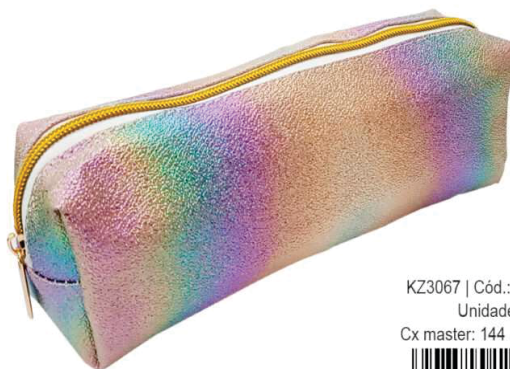

KZ3076 | Cód.: 123475
Unidade

Cx master: 144 unidades

7 908520 123472

Estojo Esc. Redondo Fashion

KZ3069 | Cód.: 123274
Unidade

Cx master: 144 unidades

7 908520 123274

Estojo Esc. Quadrado Fashion