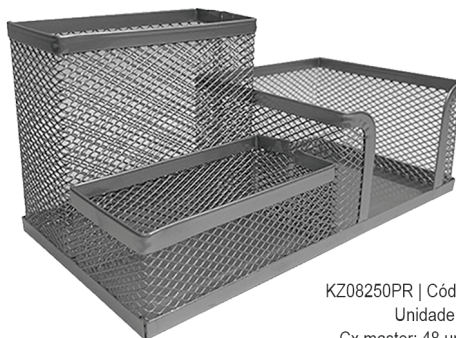

Porta Lápis / Clips / Lembrete Aramado Prata

KZ08250PR | Cód.: 797808
Unidade
Cx master: 48 unidades

7 899150 728796