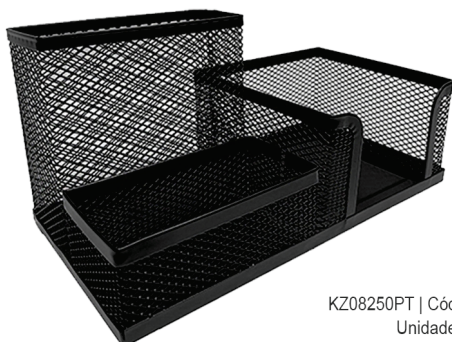

Porta Lápis / Clips / Lembrete Aramado Preto

KZ08250PT | Cód.: 728796
Unidade
Cx master: 48 unidades

7 899150 797808