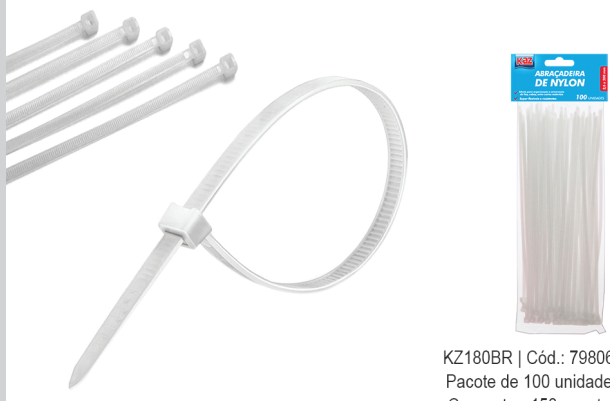

ABRAÇADEIRA**Abraçadeira 2,5 x 100mm Branco**

KZ110BR | Cód.: 797969
Pacote com 100 unidades
Cx master: 500 pacotes

**Abraçadeira 2,5 x 150mm Branco**

KZ120BR | Cód.: 797983
Pacotes com 100 unidades
Cx master: 400 pacotes

**Abraçadeira 2,5 x 200mm Branco**

KZ130BR | Cód.: 798003
Pacote com 100 unidades
Cx master: 250 Pacotes

**Abraçadeira 3,6 x 100mm Branco**

KZ140BR | Cód.: 798027
Pacote com 100 unidades
Cx master: 300 Pacotes

**Abraçadeira 3,6 x 150mm Branco**

KZ150BR | Cód.: 798041
Pacote com 100 unidades
Cx master: 250 pacotes

**Abraçadeira 3,6 x 200mm Branco**

KZ180BR | Cód.: 798065
Pacote de 100 unidades
Cx master: 150 pacotes

ABRAÇADEIRA

Abraçadeira 3,6 x 250mm Branco

KZ190BR | Cód.: 798089
Pacote com 100 unidades
Cx master: 250 pacotes

Abraçadeira 3,6 x 300mm Branco

KZ210BR | Cód.: 798102
Pacotes com 100 unidades
Cx master: 100 pacotes