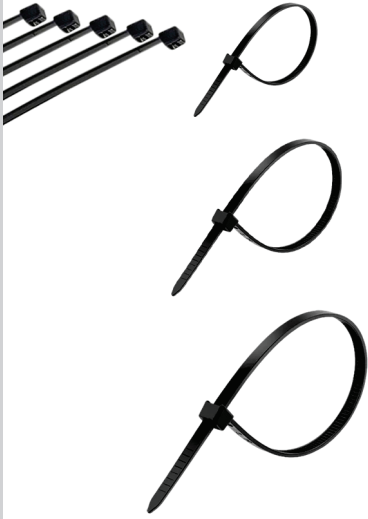

KZ210PT | Cód.: 799970
Pacote com 100 unidades
Cx master: 100 pacotes

7 899150 799970

Abraçadeira 3,6 x 370mm Preta

KZ220PT | Cód.: 799994
Pacote com 100 unidades
Cx master: 100 pacotes

7 899150 799994

Kaz

ABRAÇADEIRA

Abraçadeira 2,5 x 100mm + 2,5 x 150mm + 2,5 x 200mm Preta

KZ230 | Cód.: 797945
Pacote com 80 unidades
Cx master: 400 pacotes