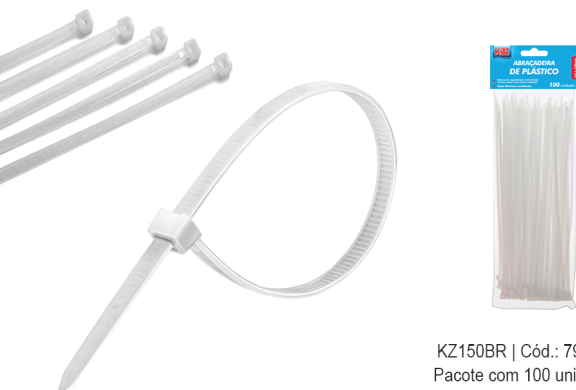

ABRAÇADEIRA**Abraçadeira 2,5 x 100mm Branco**

KZ110BR | Cód.: 797969
Pacote com 100 unidades
Cx master: 500 pacotes

**Abraçadeira 2,5 x 150mm Branco**

KZ120BR | Cód.: 797983
Pacotes com 100 unidades
Cx master: 400 pacotes

**Abraçadeira 2,5 x 200mm Branco**

KZ130BR | Cód.: 798003
Pacote com 100 unidades
Cx master: 250 Pacotes

**Abraçadeira 3,6 x 100mm Branco**

KZ140BR | Cód.: 798027
Pacote com 100 unidades
Cx master: 300 Pacotes

**Abraçadeira 3,6 x 150mm Branco**

KZ150BR | Cód.: 798041
Pacote com 100 unidades
Cx master: 250 pacotes

**Abraçadeira 3,6 x 200mm Branco**

KZ180BR | Cód.: 798065
Pacote de 100 unidades
Cx master: 150 pacotes

ABRAÇADEIRA

Abraçadeira 3,6 x 250mm Branco

KZ190BR | Cód.: 798089
Pacote com 100 unidades
Cx master: 250 pacotes

Abraçadeira 3,6 x 300mm Branco

KZ210BR | Cód.: 798102
Pacotes com 100 unidades
Cx master: 100 pacotes