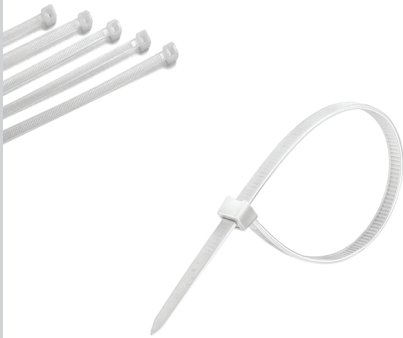

ABRAÇADEIRA**Abraçadeira 2,5 x 100mm Branco**

KZ110BR | Cód.: 797969
Pacote com 100 unidades
Cx master: 500 pacotes

**Abraçadeira 2,5 x 150mm Branco**

KZ120BR | Cód.: 797983
Pacotes com 100 unidades
Cx master: 400 pacotes

**Abraçadeira 2,5 x 200mm Branco**

KZ130BR | Cód.: 798003
Pacote com 100 unidades
Cx master: 250 Pacotes

**Abraçadeira 3,6 x 100mm Branco**

KZ140BR | Cód.: 798027
Pacote com 100 unidades
Cx master: 300 Pacotes

**Abraçadeira 3,6 x 150mm Branco**

KZ150BR | Cód.: 798041
Pacote com 100 unidades
Cx master: 250 pacotes

**Abraçadeira 3,6 x 200mm Branco**

KZ180BR | Cód.: 798065
Pacote de 100 unidades
Cx master: 150 pacotes

ABRAÇADEIRA

Abraçadeira 3,6 x 250mm Branco

KZ190BR | Cód.: 798089
Pacote com 100 unidades
Cx master: 250 pacotes

Abraçadeira 3,6 x 300mm Branco

KZ210BR | Cód.: 798102
Pacotes com 100 unidades
Cx master: 100 pacotes