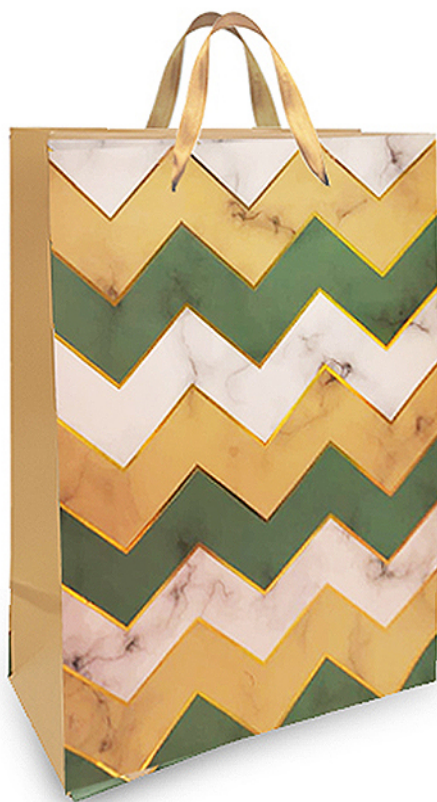

Modelos Especiais

Alguns modelos possuem acabamento em dourado, glitter e alto relevo 3D.

Sacola para Presente Abastra

- Papel reforçado com laminação fosca.
- Alça em cetim.
- **ILUSTRAÇÃO MARMORIZADA.**
- **DETALHES EM DOURADO.**

- Tamanho: 18X23X10 cm.

CÓD. 122530

Pacote com 8 Unidades (2 modelos de estampa).
Caixa Master com 45 pacotes.

- Tamanho: 26X32X12 cm.

CÓD. 122563

Pacote com 8 Unidades (2 modelos de estampa).
Caixa Master com 30 pacotes.

Sacola para Presente Abastra

- Papel reforçado com laminação fosca.
- Alça em cetim.
- **DETALHES EM DOURADO.**

- Tamanho: 18X23X10 cm.

CÓD. 125179

Pacote com 8 Unidades (2 modelos de estampa).
Caixa Master com 45 pacotes.

- Tamanho: 26X32X12 cm.

CÓD. 125209

Pacote com 8 Unidades (2 modelos de estampa).
Caixa Master com 30 pacotes.

Sacola para Presente Abastra

- Papel reforçado com laminação fosca.
- Alça em cetim.
- **DETALHES EM DOURADO.**