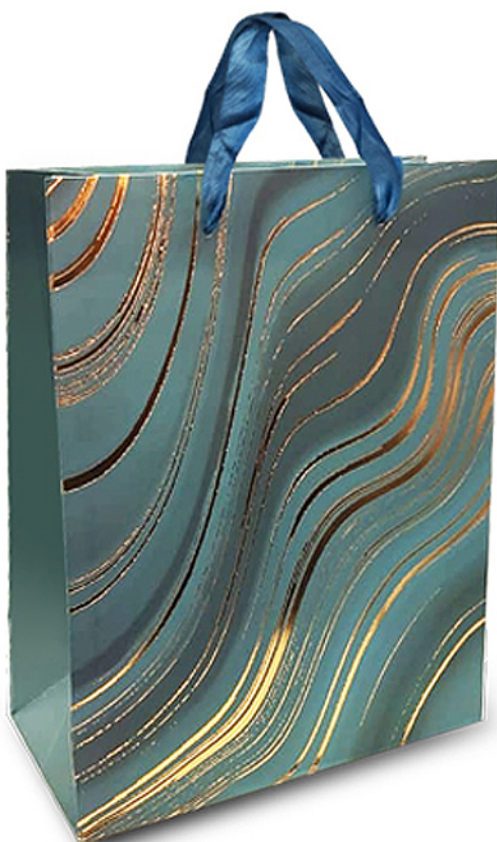

Sacola para Presente Abastra

- Papel reforçado com laminação fosca.
- Alça em cetim.
- **DÉTALHES EM DOURADO.**

- Tamanho: 18X23X10 cm.

CÓD. 125117

Pacote com 8 Unidades (2 modelos de estampa).
Caixa Master com 45 pacotes.