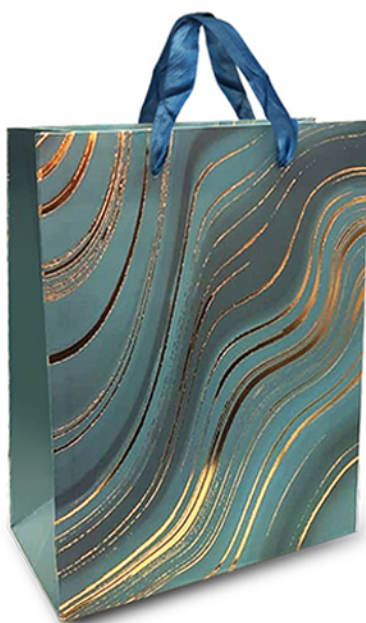

Sacola para Presente Abastra

- Papel reforçado com laminação fosca.
- Alça em cetim.
- **DÉTALHES EM DOURADO.**

- Tamanho: 18X23X10 cm.

CÓD. 125117

Pacote com 8 Unidades (2 modelos de estampa).
Caixa Master com 45 pacotes.