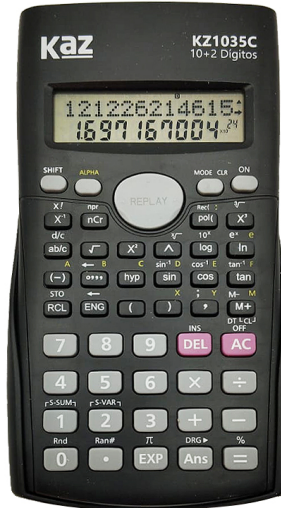

## CALCULADORAS

### Calculadora Científica 10 Dígitos

Tamanho:  
Altura: 60mm  
Largura: 97mm  
Espessura: 11mm

KZ136 | Cód.: 776902  
Blister com 1 unidade.  
Cx master: 48 blisters.

10 dígitos    TECLA OFF    bateria    56 funções    Cálculo de frações

### Calculadora Científica 10+2 Dígitos

Tamanho:  
Altura: 161mm  
Largura: 84mm  
Espessura: 23mm

KZ1035C | Cód.: 733783  
Blister com 1 unidade.  
Cx master: 150 blisters.

10+2 dígitos    bateria    240 funções    Visor de 2 linhas    Cálculo de frações

### Calculadora Científica 10+2 Dígitos

Tamanho:  
Altura: 122mm  
Largura: 74mm  
Espessura: 13mm

KZ135 | Cód.: 750254  
Blister com 1 unidade.  
Cx master: 200 blisters.

10+2 dígitos    bateria    56 funções    AUTO DESLIGA    Cálculo de frações