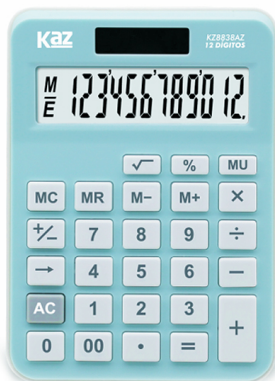

**LANÇAMENTO**

**Calculadora de Mesa 12 Dígitos Rosa Pastel**

Tamanho:  
Altura: 149mm  
Largura: 120mm  
Espessura: 41mm

KZ8837RS | Cód.: 119710  
Caixa com 1 unidade.  
Cx master: 120 caixas

12 DÍGITOS  $\sqrt{\quad}$  % M- M+ TECLA VOLTAR DISPLAY GRANDE

**LANÇAMENTO**

**Calculadora de Mesa 12 Dígitos Azul**

Tamanho:  
 Altura: 149mm  
 Largura: 120mm  
 Espessura: 41mm

KZ8838AZ | Cód.: 119741  
 Caixa com 1 unidade.  
 Cx master: 120 caixas

12  
 DÍGITOS