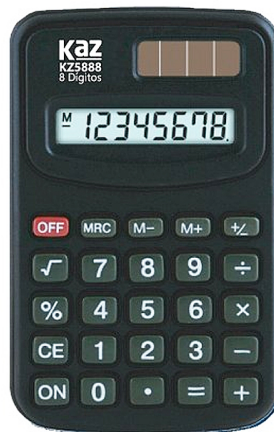

### Calculadora de Bolso 8 Dígitos com Cordão

Tamanho:  
 Altura: 101mm  
 Largura: 57mm  
 Espessura: 11mm

KZ5003 | Cód.: 743201  
 Caixa com 1 unidade.  
 Cx master: 200 caixas.

TECLA OFF  $\sqrt{\quad}$  % M- M+ MRC bateria

### Calculadora de Bolso 8 Dígitos com Cordão

Tamanho:  
 Altura: 98mm  
 Largura: 56mm  
 Espessura: 9mm

KZ5004 | Cód.: 765159  
 Caixa com 1 unidade.  
 Cx master: 250 caixas.

TECLA OFF  $\sqrt{\quad}$  % M- M+ MRC bateria

### Calculadora de Bolso 8 Dígitos

Tamanho:  
Altura: 113mm  
Largura: 70mm  
Espessura: 9mm

KZ1037 | Cód.: 733769  
Caixa com 1 unidade.  
Cx master: 500 caixas

8 DIGITOS % M-M+ MRC bateria

### Calculadora de Bolso 8 Dígitos

Tamanho:  
Altura: 103mm  
Largura: 65mm  
Espessura: 10mm

KZ5888 | Cód.: 757253  
Caixa com 1 unidade.  
Cx master: 500 caixas

8 digitos √ % M-M+ MRC bateria