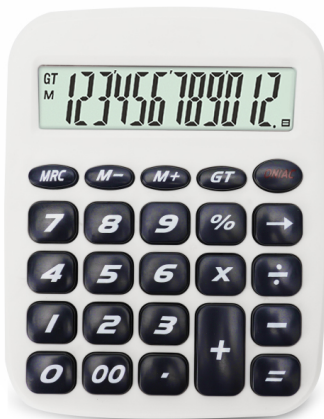

√ % M- M+

TECLA VOLTAR DISPLAY GRANDE

**LANÇAMENTO**

**Calculadora de Mesa 12 Dígitos Cinza**

Tamanho:  
 Altura: 149mm  
 Largura: 120mm  
 Espessura: 41mm

KZ8838CZ | Cód.: 119772  
 Caixa com 1 unidade.  
 Cx master: 120 caixas

12  
 DÍGITOS

√ % M- M+

TECLA VOLTAR DISPLAY GRANDE

**LANÇAMENTO**

**Calculadora de Mesa 12 Dígitos**

Tamanho:  
 Altura: 158mm  
 Largura: 125mm  
 Espessura: 30mm

KZ8839 | Cód.: 119802  
 Caixa com 1 unidade.  
 Cx master: 120 caixas.

12  
 DÍGITOS

√ % M- M+

TECLA VOLTAR DISPLAY GRANDE

**Calculadora de Mesa 12 Dígitos**

Tamanho:  
 Altura: 192mm  
 Largura: 155mm  
 Espessura: 45mm

KZ2201 | Cód.: 765302  
 Blister com 1 unidade.  
 Cx master: 20 blisters.

12  
 DÍGITOS

√ %

M- M+ MRC

TECLA GT

TECLA APAGAR OFF

TECLA PILHA

**LANÇAMENTO**

**Calculadora de Mesa 12 Dígitos**