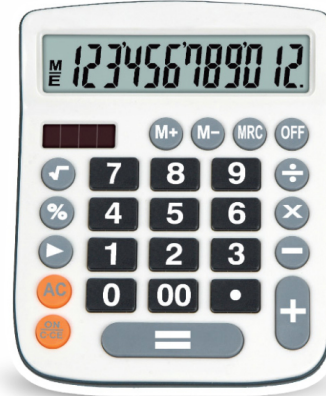

Calculadora de Mesa 12 Dígitos

Tamanho:
Altura: 140mm
Largura: 120mm
Espessura: 43mm

KZ6515 | Cód.: 757888
Caixa com 1 unidade.
Cx master: 80 caixas.

12 DIGITOS % M- M+ AUTO DESLIGA