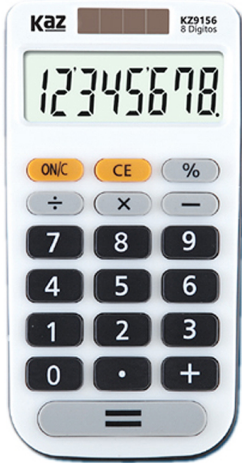

**LANÇAMENTO**

**Calculadora de Bolso/Mesa 8 Dígitos Rosa Pastel**

Tamanho:  
 Altura: 125mm  
 Largura: 80mm  
 Espessura: 21mm

KZ5005RS | Cód.: 119475  
 Caixa com 1 unidade.  
 Cx master: 240 caixas

8 dígitos  $\sqrt{\quad}$  % M- M+ MRC bateria **TECLAS GRANDES**

### Calculadora de Mesa 8 Dígitos

Tamanho:  
Altura: 136mm  
Largura: 72mm  
Espessura: 22mm

KZ9156 | Cód.: 776810  
Caixa com 1 unidade.  
Cx master: 200 caixas

8 DIGITOS √ % M- M+ MRC bateria

7 899150 1776810