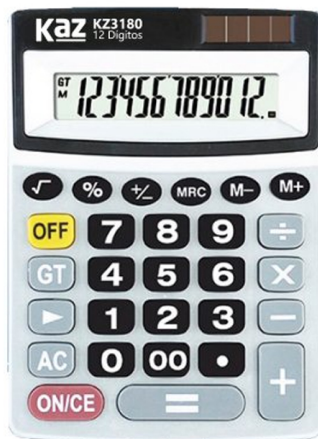

Calculadora de Mesa 12 Dígitos

Tamanho:
Altura: 189mm
Largura: 137mm
Espessura: 32mm

KZ3180 | Cód.: 776872
Caixa com 1 unidade.
Cx master: 80 caixas.

12 DIGITOS √ % M- M+ AUTO MRC DESLIGA