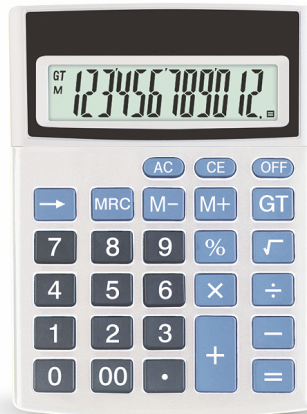

Calculadora de Mesa 12 Dígitos

Tamanho:
Altura: 136 mm
Largura: 102 mm
Espessura: 26 mm

KZ100 | Cód.: 757796
Caixa com 1 unidade.
Cx master: 100 caixas

12 DIGITOS √ % M- M+ MRC TECLA APAGAR OFF bateria

7 899150 1757796