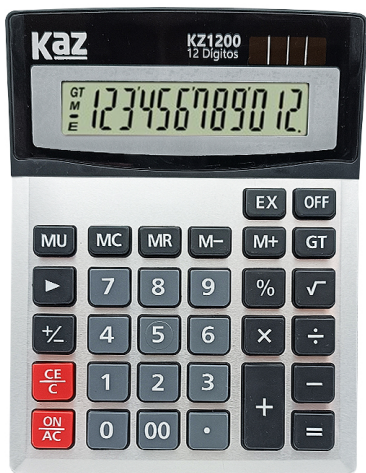

12  
 DÍGITOS

√ %

M- M+ MRC

TECLA GT

TECLA APAGAR OFF

TECLA PILHA

**LANÇAMENTO**

**Calculadora de Mesa 12 Dígitos**

Tamanho:  
 Altura: 158mm  
 Largura: 125mm  
 Espessura: 30mm

KZ8840 | Cód.: 119833  
 Caixa com 1 unidade.  
 Cx master: 120 caixas.

12 DIGITOS √ M- M+ TECLA OFF % MRC GT bateria

**Calculadora de Mesa 12 Dígitos**

Tamanho:  
 Altura: 189mm  
 Largura: 137mm  
 Espessura: 32mm

KZ3180 | Cód.: 776872  
 Caixa com 1 unidade.  
 Cx master: 80 caixas.

12 DIGITOS √ % M- M+ AUTO MRC DESLIGA

**Calculadora de Mesa 12 Dígitos**