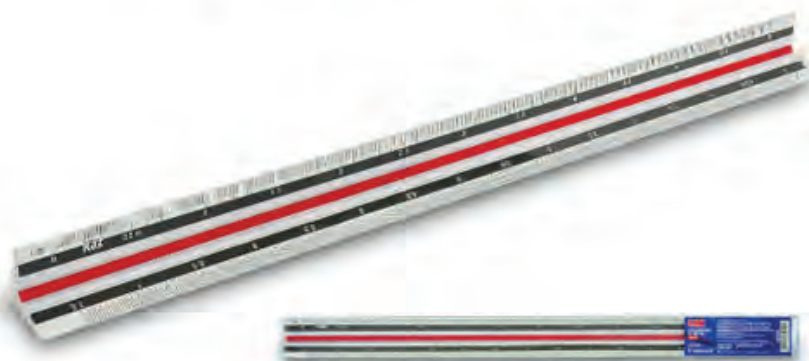

710104 - ESCALIMETRO 30CM METAL - KZ2008

- Metal e alumínio.
- Escala de precisão em centímetros e polegadas.
- Escalas: 1:20; 1:25; 1:50; 1:75; 1:100 e 1:125.
- Caixa 1 unidade
- Master 72 caixas