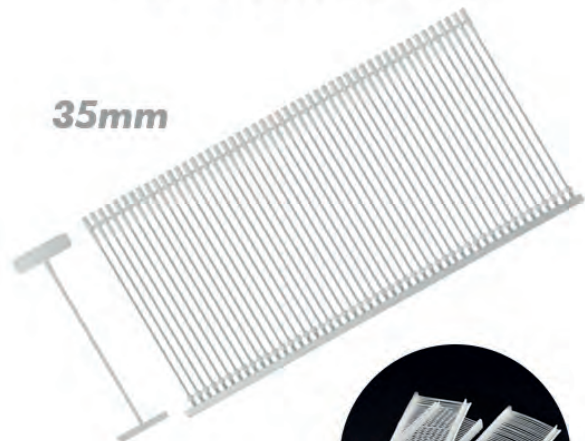

40mm

- Feito em 100% polipropileno natural
- Fixa etiquetas sem rebarbas ou distorções
- 40mm
- Caixa c/ 5000 uni.
- Master 40 Caixas

798225 - PINOS PLASTICOS P/TAG 35MM - KZ236

35mm

- Feito em 100% polipropileno natural
- Fixa etiquetas sem rebarbas ou distorções
- 35mm
- Caixa c/ 5000 uni.
- Master 40 Caixas