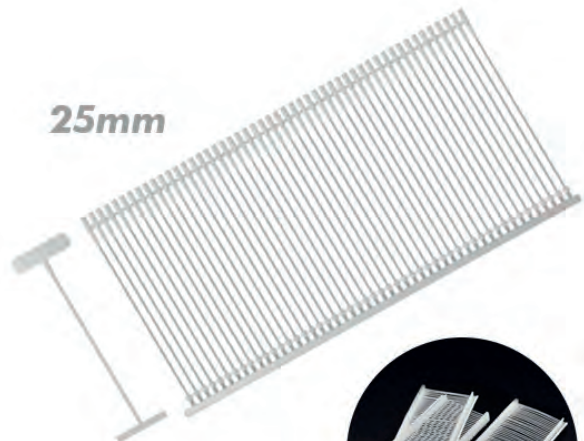

- Aplicador de pinos plásticos e etiquetas KAZ.
- Utilizado em indústrias têxtil, tapeçaria, entre outros.
- Aço carbono, ABS e PP
- Caixa 1 unidade
- Master 100 Caixas

798188 - PINOS PLASTICOS P/TAG 25MM - KZ226

25mm