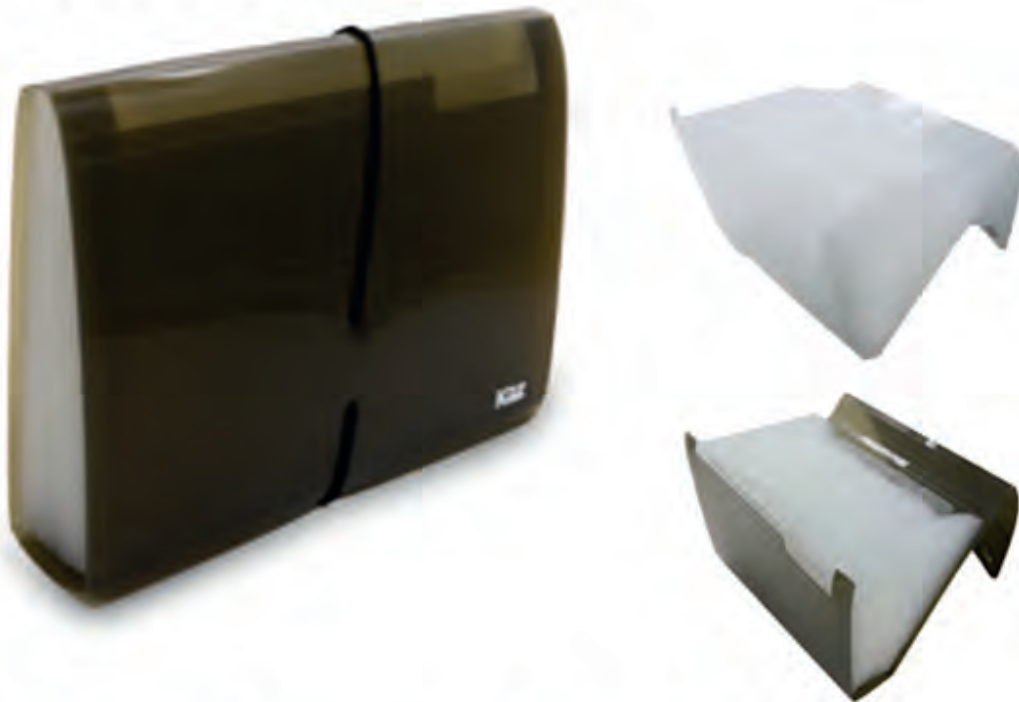

Embalagem 1 unidade | Master 40 embalagens

- Medida: 240x180mm.
- 31 divisões.
- Polipropileno.

PASTA SANF. P.P DUPL. 12 DIV.

701478 - PASTA SANF. P.P DUPL. 12 DIV. CRISTAL - KZ4212-12  
Embalagem 1 unidade | Master 72 embalagens