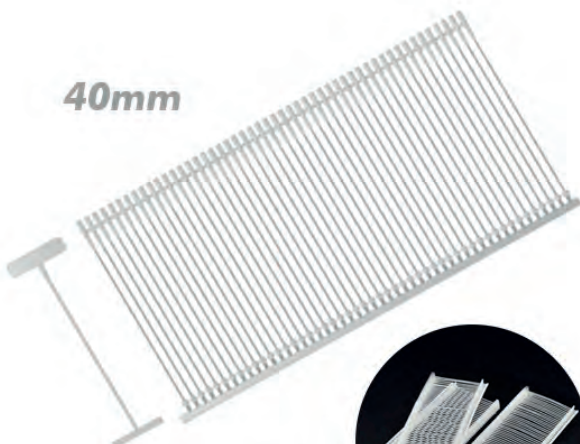

- Feito em 100% polipropileno natural
- Fixa etiquetas sem rebarbas ou distorções
- 25mm
- Caixa c/ 5000 uni.
- Master 40 Caixas

798263 - PINOS PLASTICOS P/TAG 40MM - KZ241

40mm